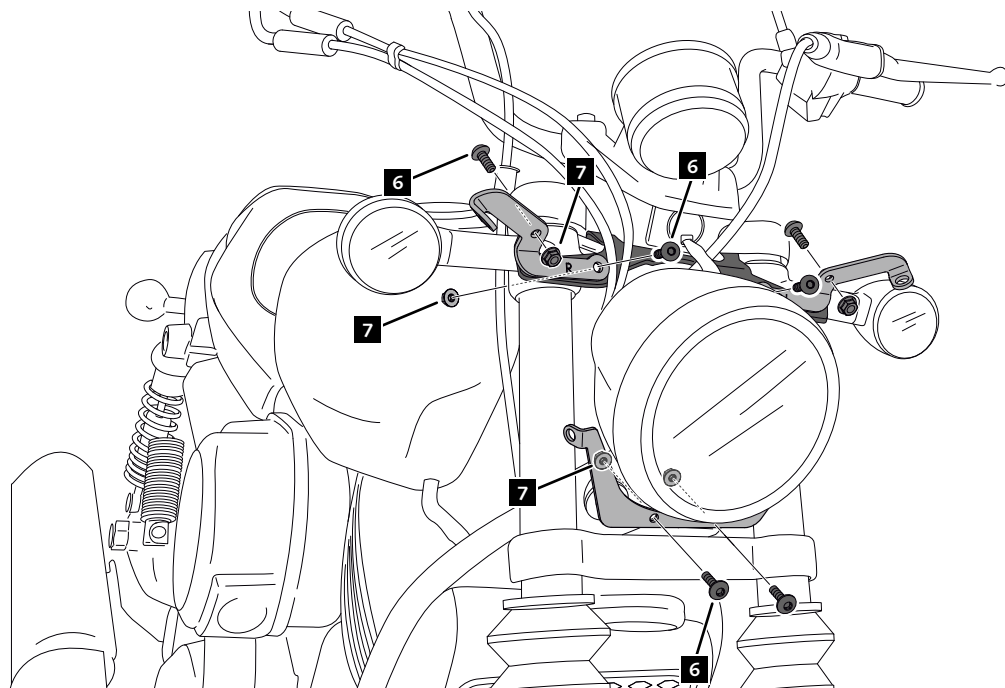

3

ASSEMBLY
MONTAJE