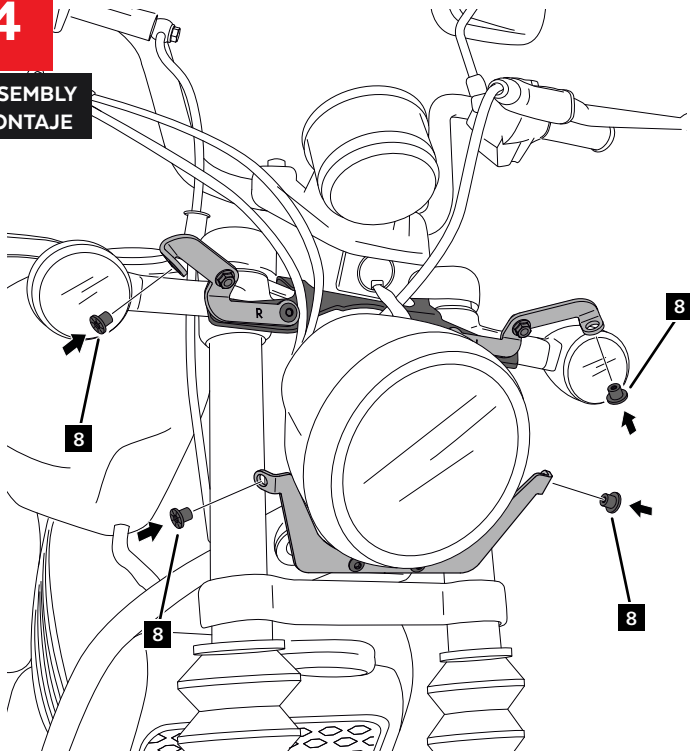

HARLEY DAVIDSON STREET 750 '14-

M O U N T I N G I N S T R U C T I O N S

REF 929705

SEMIFAIRING BATWING SML SPORT MODEL

En las revisiones del vehículo es conveniente efectuar también el mantenimiento de apriete de toda la tornillería del semicarenado, especialmente los tornillos que fijan éste al vehículo. **Gracias por su atención.**
It would be convenient to retighten the semifairing screws, specially the ones that are fixed to the motorcycle, whenever you maintain the vehicle. **Thanks for your attention.**

ASSEMBLY
MONTAJE

HARLEY DAVIDSON STREET 750 '14-

INSTRUCCIONES DE MONTAJE - MOUNTING INSTRUCTIONS - MONTAGEANLEITUNG

4

ASSEMBLY
MONTAJE

5

ASSEMBLY
MONTAJE

6