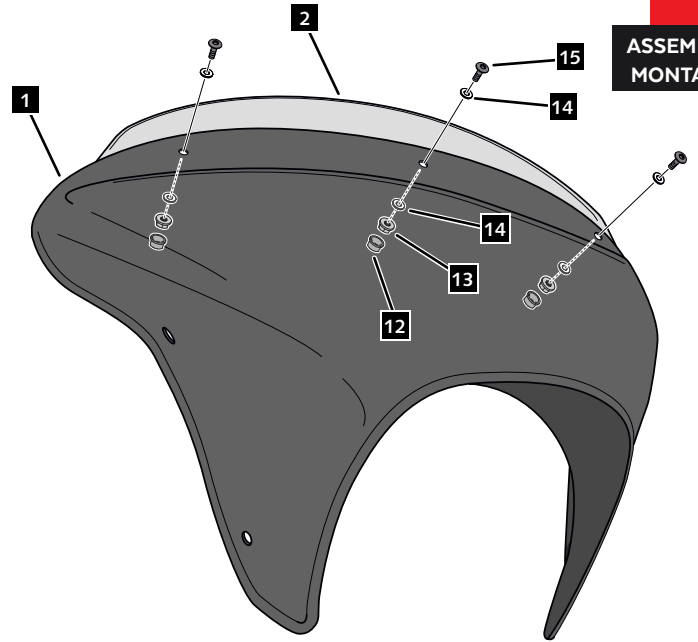

ID.	DESCRIPCIÓN	DESCRIPTION	QTY.	REF.
1	Semicarenado, no incluido	Semifairing, not included	0	
2	Cúpula Sport, no incluido	Sport Screen, not included	0	
3	Soporte izquierdo (L)	Left support (L)	1	SOP3P4L-BTM0009
4	Soporte derecho (R)	Right support (R)	1	SOP3P4R-BTM0009
5	Soporte inferior	Lower support	1	SOP3P4I-BTM0009
6	Tornillo allen M5x11 Ø11 ISO 7380	M5x11 Ø11 ISO 7380 allen screw	6	TORNI-AI----520
7	Tuerca grafilada M5	M5 nut	6	TUERC-D6923-255
8	Silentblock M5	M5 silentblock	4	SILENBTM5-046/1
9	Arandela nylon M5x1	M5x1 nylon washer	4	ARNV00000000245
10	Tornillo allen M5x16 Ø11 ISO 7380	M5x16 Ø11 ISO 7380 allen screw	4	TORNI-I7380-493
11	Tapón tornillo M5 ISO 7380	M5 ISO 7380 screw cap	4	TAPON-----85
12	Tapón tuerca M4	M4 nut cap	3	TAPON-----91
13	Tuerca M4	M4 nut	3	TUERCAE985-0290
14	Arandela nylon M4	M4 nylon washer	6	ARNV00000000311
15	Tornillo allen M4x12 ISO 7380	M4x12 ISO 7380 allen screw	3	TORNI-I7380-800

ASSEMBLY
MONTAJE

HARLEY DAVIDSON STREET 750 '14-

INSTRUCCIONES DE MONTAJE - MOUNTING INSTRUCTIONS - MONTAGEANLEITUNG

4

ASSEMBLY
MONTAJE

5

ASSEMBLY
MONTAJE

6

ASSEMBLY
MONTAJE