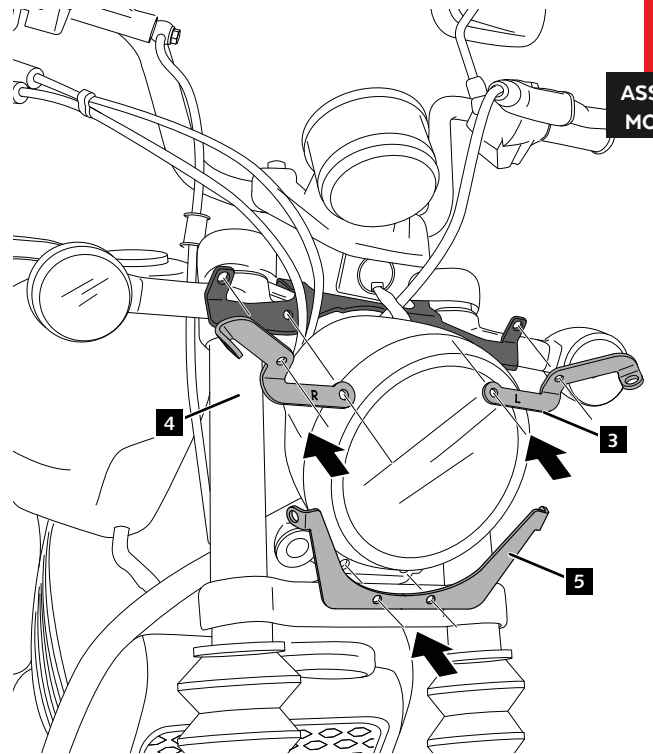

HARLEY DAVIDSON STREET 750 '14-

M O U N T I N G I N S T R U C T I O N S

REF 929705

SEMIFAIRING BATWING SML SPORT MODEL

En las revisiones del vehículo es conveniente efectuar también el mantenimiento de apriete de toda la tornillería del semicarenado, especialmente los tornillos que fijan éste al vehículo. **Gracias por su atención.**
It would be convenient to retighten the semifairing screws, specially the ones that are fixed to the motorcycle, whenever you maintain the vehicle. **Thanks for your attention.**

ID.	DESCRIPCIÓN	DESCRIPTION	QTY.	REF.
1	Semicarenado, no incluido	Semifairing, not included	0	
2	Cúpula Sport, no incluido	Sport Screen, not included	0	
3	Soporte izquierdo (L)	Left support (L)	1	SOP3P4L-BTM0009
4	Soporte derecho (R)	Right support (R)	1	SOP3P4R-BTM0009
5	Soporte inferior	Lower support	1	SOP3P4I-BTM0009
6	Tornillo allen M5x11 Ø11 ISO 7380	M5x11 Ø11 ISO 7380 allen screw	6	TORNI-AI----520
7	Tuerca grafilada M5	M5 nut	6	TUERC-D6923-255
8	Silentblock M5	M5 silentblock	4	SILENBTM5-046/1
9	Arandela nylon M5x1	M5x1 nylon washer	4	ARNV00000000245
10	Tornillo allen M5x16 Ø11 ISO 7380	M5x16 Ø11 ISO 7380 allen screw	4	TORNI-I7380-493
11	Tapón tornillo M5 ISO 7380	M5 ISO 7380 screw cap	4	TAPON-----85
12	Tapón tuerca M4	M4 nut cap	3	TAPON-----91
13	Tuerca M4	M4 nut	3	TUERCAE985-0290
14	Arandela nylon M4	M4 nylon washer	6	ARNV00000000311
15	Tornillo allen M4x12 ISO 7380	M4x12 ISO 7380 allen screw	3	TORNI-I7380-800

HARLEY DAVIDSON STREET 750 '14-

INSTRUCCIONES DE MONTAJE - MOUNTING INSTRUCTIONS - MONTAGEANLEITUNG

1

DISASSEMBLY
DESMONTAJE

A Componentes originales
Original components

2

ASSEMBLY
MONTAJE

3