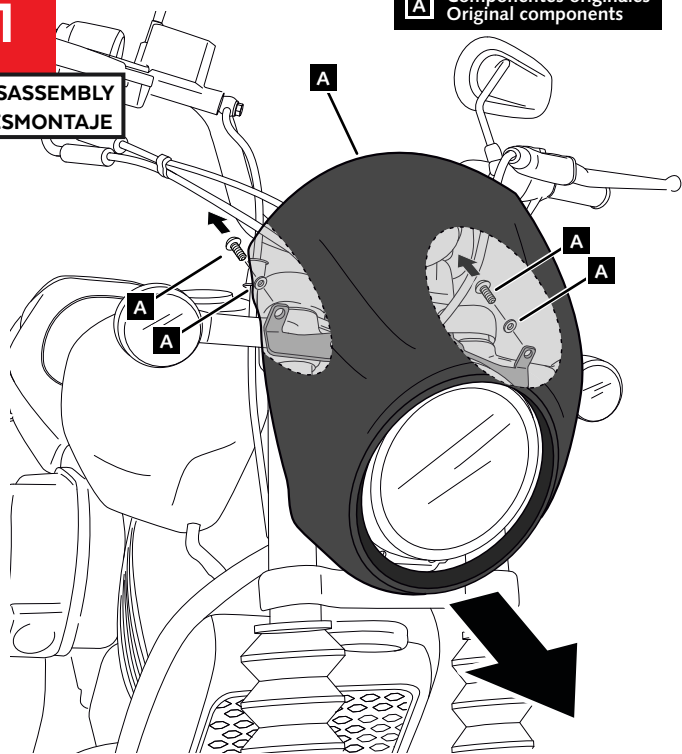

HARLEY DAVIDSON STREET 750 '14-

M O U N T I N G I N S T R U C T I O N S

REF 929705

SEMIFAIRING BATWING SML SPORT MODEL

En las revisiones del vehículo es conveniente efectuar también el mantenimiento de apriete de toda la tornillería del semicarenado, especialmente los tornillos que fijan éste al vehículo. **Gracias por su atención.**
It would be convenient to retighten the semifairing screws, specially the ones that are fixed to the motorcycle, whenever you maintain the vehicle. **Thanks for your attention.**

ID.	DESCRIPCIÓN	DESCRIPTION	QTY.	REF.
1	Semicarenado, no incluido	Semifairing, not included	0	
2	Cúpula Sport, no incluido	Sport Screen, not included	0	
3	Soporte izquierdo (L)	Left support (L)	1	SOP3P4L-BTM0009
4	Soporte derecho (R)	Right support (R)	1	SOP3P4R-BTM0009
5	Soporte inferior	Lower support	1	SOP3P4I-BTM0009
6	Tornillo allen M5x11 Ø11 ISO 7380	M5x11 Ø11 ISO 7380 allen screw	6	TORNI-AI----520
7	Tuerca grafilada M5	M5 nut	6	TUERC-D6923-255
8	Silentblock M5	M5 silentblock	4	SILENBTM5-046/1
9	Arandela nylon M5x1	M5x1 nylon washer	4	ARNV00000000245
10	Tornillo allen M5x16 Ø11 ISO 7380	M5x16 Ø11 ISO 7380 allen screw	4	TORNI-I7380-493
11	Tapón tornillo M5 ISO 7380	M5 ISO 7380 screw cap	4	TAPON-----85
12	Tapón tuerca M4	M4 nut cap	3	TAPON-----91
13	Tuerca M4	M4 nut	3	TUERCAE985-0290
14	Arandela nylon M4	M4 nylon washer	6	ARNV00000000311
15	Tornillo allen M4x12 ISO 7380	M4x12 ISO 7380 allen screw	3	TORNI-I7380-800

HARLEY DAVIDSON STREET 750 '14-

INSTRUCCIONES DE MONTAJE - MOUNTING INSTRUCTIONS - MONTAGEANLEITUNG

1

DISASSEMBLY
DESMONTAJE

A Componentes originales
Original components

2

ASSEMBLY
MONTAJE

3