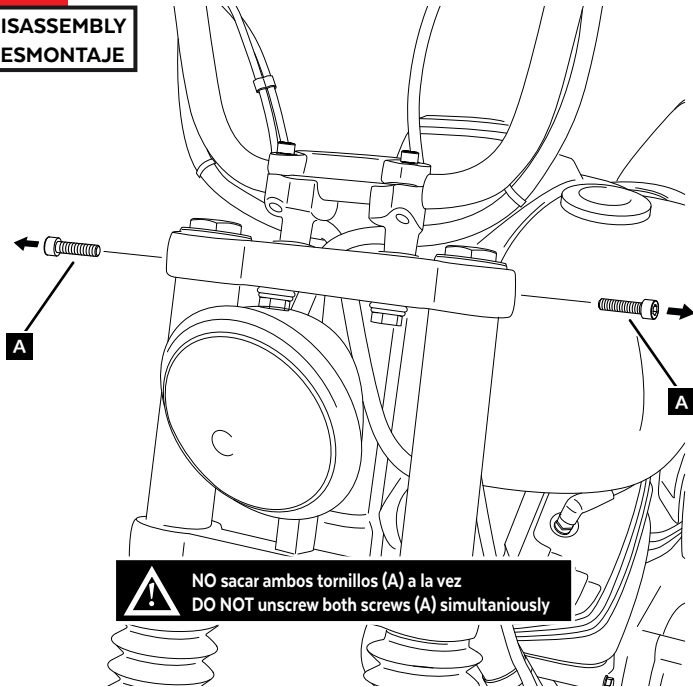

HARLEY DAVIDSON FXDB STREET BOB '16-'17

INSTRUCCIONES DE MONTAJE - MOUNTING INSTRUCTIONS - MONTAGEANLEITUNG

1

DISASSEMBLY
DESMONTAJE

A Tornillería original
Original screws