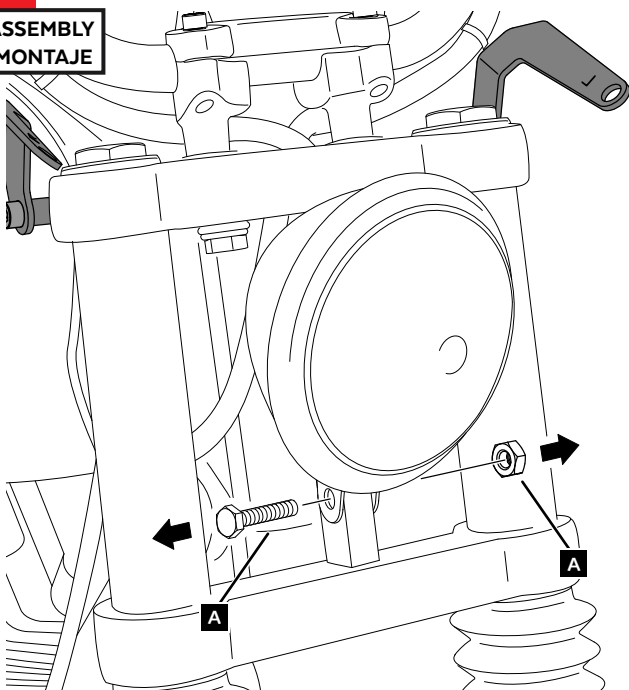

3

DISASSEMBLY
DESMONTAJE

A Tornillería original
Original screws