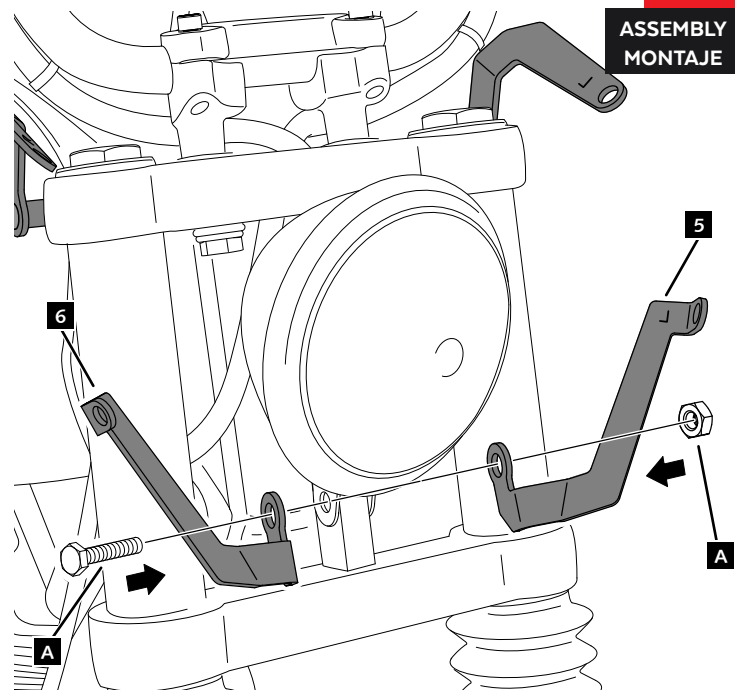

ID.	PIEZA/PART	DESCRIPCIÓN	DESCRIPTION	QTY.	REF.
1		Semicarenado, no incluido	Semifairing, not included	0	
2		Cúpula TOURING, no incluido	TOURING screen, not included	0	
3		Soporte izquierdo superior	Upper left support	1	SOP4P2SRBTM0015
4		Soporte derecho superior	Upper right support	1	SOP4P2SLBTM0015
5		Soporte izquierdo inferior	Lower left support	1	SOP4P2IRBTM0015
6		Soporte derecho inferior	Lower right support	1	SOP4P2ILBTM0015
7		Tornillo allen ANSIB 18.3 CLASE 12.9 UNC 3/8"x56	ANSIB 18.3 CLASE 12.9 UNC 3/8"x56 allen screw	2	TORNI-ANSIB-855
8		Casquillo Ø10xØ14x20	Ø10xØ14x20 bush	2	CASQUI-----299
9		Silentblock M5	M5 silentblock	4	SILENBTM5-046/1
10		Arandela nylon M5x1	M5x1 nylon washer	4	ARNV00000000245
11		Tornillo allen M5x16 Ø11 ISO 7380	M5x16 Ø11 ISO 7380 allen screw	4	TORNI-I7380-493
12		Tapón tornillo M5 ISO 7380	M5 ISO 7380 screw cap	4	TAPON-----85
13		Tornillo allen M4x12 ISO7380	M4x12 ISO 7380 allen screw	3	TORNI-I7380-800
14		Arandela nylon M4x0,5	M4x0,5 nylon washer	6	ARNV00000000311
15		Tuerca autoblocante M4	M4 nut	3	TUERCAE985-0290
16		Tapón tuerca M4	M4 nut cap	3	TAPON-----91

DISASSEMBLY  
DESMONTAJE

**A** Tornillería original  
Original screws

4

ASSEMBLY  
MONTAJE

**A** Tornillería original  
Original screws