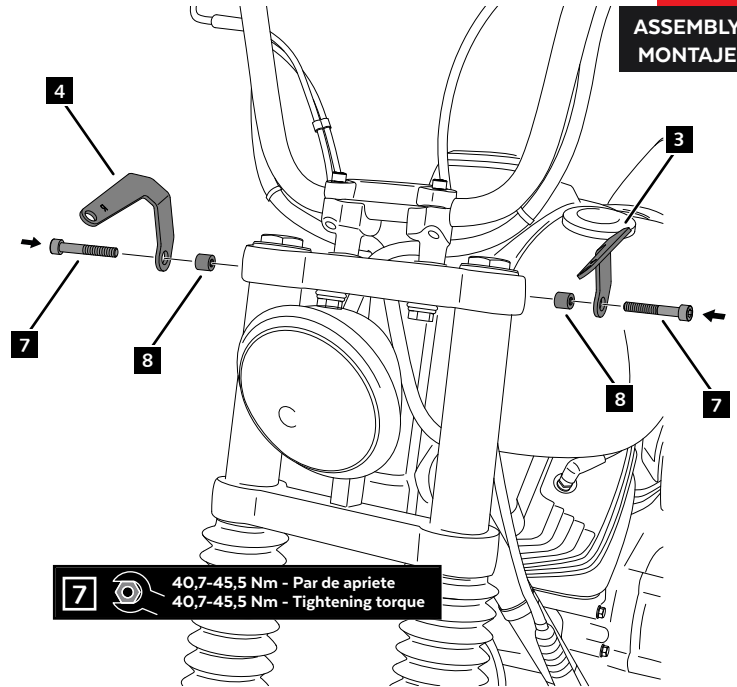

ALLEN

Nº 2,5  
Nº 3

TORX

T45

En las revisiones del vehículo es conveniente efectuar también el mantenimiento de apriete de toda la tornillería del semicarenado, especialmente los tornillos que fijan éste al vehículo. **Gracias por su atención.**  
It would be convenient to retight the semifairing screws, specially the ones that are fixed to the motorcycle, whenever you maintain the vehicle. **Thanks for your attention.**

ID.	PIEZA/PART	DESCRIPCIÓN	DESCRIPTION	QTY.	REF.
1		Semicarenado, no incluido	Semifairing, not included	0	
2		Cúpula TOURING, no incluido	TOURING screen, not included	0	
3		Soporte izquierdo superior	Upper left support	1	SOP4P2SRBTM0015
4		Soporte derecho superior	Upper right support	1	SOP4P2SLBTM0015
5		Soporte izquierdo inferior	Lower left support	1	SOP4P2IRBTM0015
6		Soporte derecho inferior	Lower right support	1	SOP4P2ILBTM0015
7		Tornillo allen ANSIB 18.3 CLASE 12.9 UNC 3/8"x56	ANSIB 18.3 CLASE 12.9 UNC 3/8"x56 allen screw	2	TORNI-ANSIB-855
8		Casquillo Ø10xØ14x20	Ø10xØ14x20 bush	2	CASQUI-----299
9		Silentblock M5	M5 silentblock	4	SILENBTM5-046/1
10		Arandela nylon M5x1	M5x1 nylon washer	4	ARNV00000000245
11		Tornillo allen M5x16 Ø11 ISO 7380	M5x16 Ø11 ISO 7380 allen screw	4	TORNI-I7380-493
12		Tapón tornillo M5 ISO 7380	M5 ISO 7380 screw cap	4	TAPON-----85
13		Tornillo allen M4x12 ISO7380	M4x12 ISO 7380 allen screw	3	TORNI-I7380-800
14		Arandela nylon M4x0,5	M4x0,5 nylon washer	6	ARNV00000000311
15		Tuerca autoblocante M4	M4 nut	3	TUERCAE985-0290
16		Tapón tuerca M4	M4 nut cap	3	TAPON-----91

## HARLEY DAVIDSON FXDB STREET BOB '16-'17

INSTRUCCIONES DE MONTAJE - MOUNTING INSTRUCTIONS - MONTAGEANLEITUNG

1

DISASSEMBLY  
DESMONTAJE

**A** Tornillería original  
Original screws

2

ASSEMBLY  
MONTAJE

3