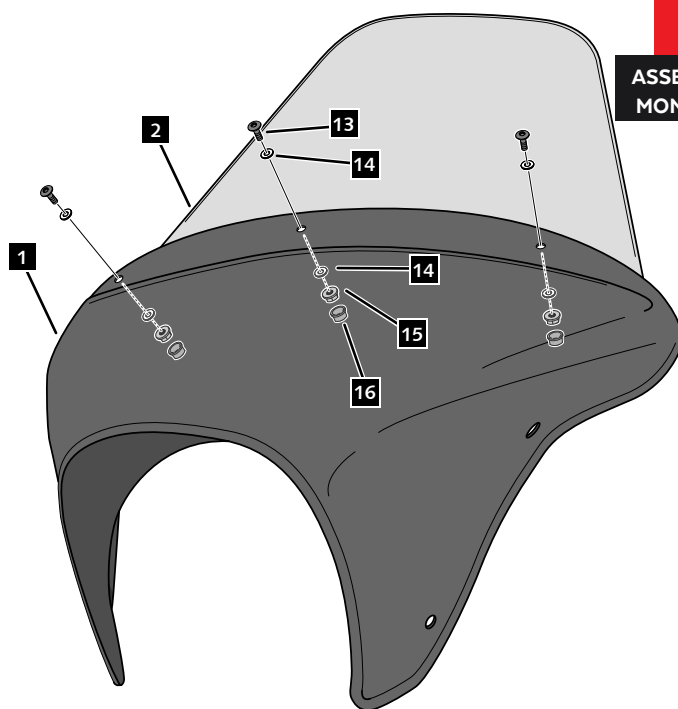

ALLEN

Nº 2,5  
Nº 3

TORX

T45

En las revisiones del vehículo es conveniente efectuar también el mantenimiento de apriete de toda la tornillería del semicarenado, especialmente los tornillos que fijan éste al vehículo. **Gracias por su atención.**  
It would be convenient to retight the semifairing screws, specially the ones that are fixed to the motorcycle, whenever you maintain the vehicle. **Thanks for your attention.**

## HARLEY DAVIDSON FXDB STREET BOB '16-'17

INSTRUCCIONES DE MONTAJE - MOUNTING INSTRUCTIONS - MONTAGEANLEITUNG

5

ASSEMBLY  
MONTAJE

6

ASSEMBLY  
MONTAJE

7

ASSEMBLY  
MONTAJE