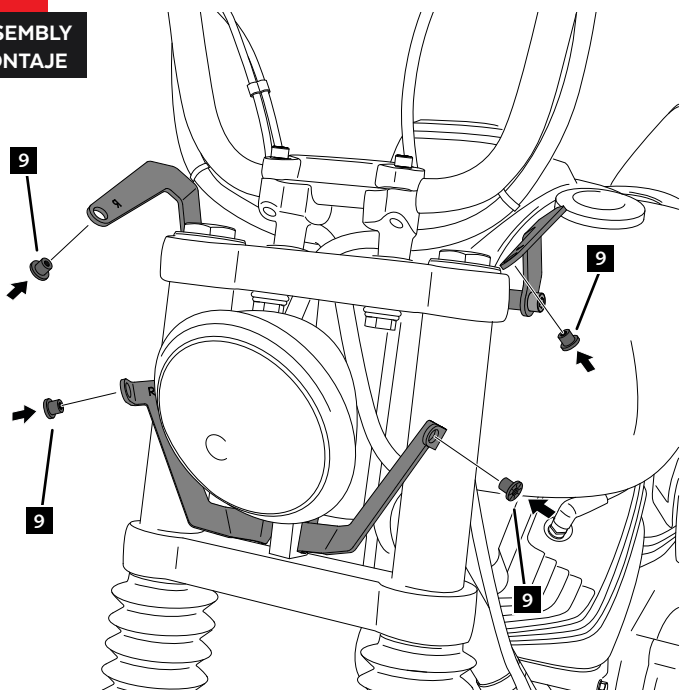

HARLEY DAVIDSON FXDB STREET BOB '16-'17

INSTRUCCIONES DE MONTAJE - MOUNTING INSTRUCTIONS - MONTAGEANLEITUNG

5

ASSEMBLY
MONTAJE