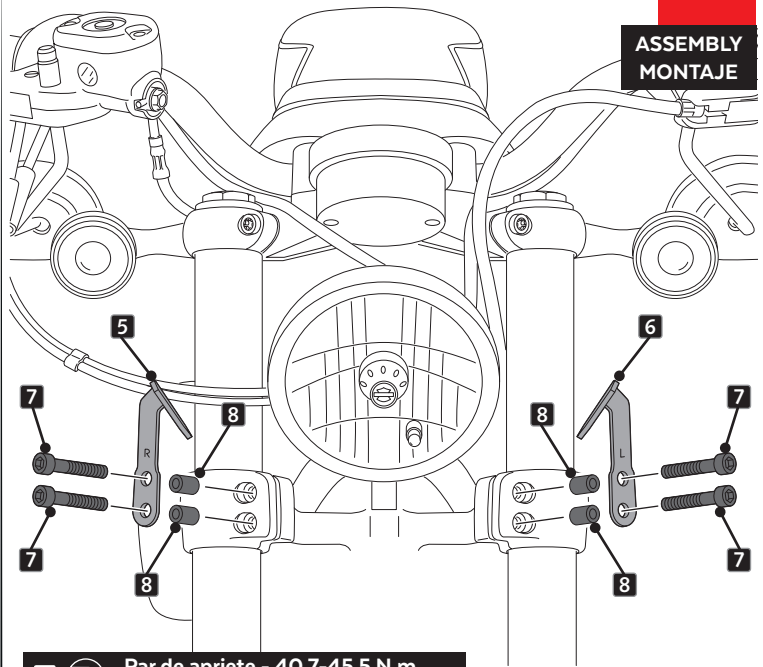

ID	PIEZA/PART	DESCRIPCIÓN	DESCRIPTION	QTY	REF
1		Semicarenado Dark Night, <b>no incluido</b>	Dark Night semifairing, <b>not included</b>	0	
2		Cúpula, <b>no incluido</b>	Screen, <b>not included</b>	0	
3		Soporte superior derecho ( SR )	Upper Right support	1	SOP4P3SRCUP0020
4		Soporte superior izquierdo ( SL )	Upper Left support	1	SOP4P3SLCUP0020
5		Soporte inferior derecho ( IR )	Lower Right support	1	SOP4P3IRCUP0020
6		Soporte inferior izquierdo ( IL )	Lower Left support	1	SOP4P3ILCUP0020
7		Tornillo Allen ANSIB 18.3 CLASE 12.9 UNC 3/8" X 56	ANSIB 18.3 CLASE 12.9 UNC 3/8" X 56 Allen screw	6	TORNI-ANSIB-855
8		Casquillo Ø10 x Ø14 x 20	Ø10 x Ø14 x 20 bush	6	CASQUI101420299
9		Silentblock Ø9 x Ø6 x 8mm	Ø9 x Ø6 x 8mm silentblock	4	AROPASACABLES-3
10		Casquillo con valona Ø12xØ6,8x7,3	Ø12xØ6,8x7,3 Bush with flange	4	CASQUI-1A---750
11		Tornillo Allen M5x16 Ø11 ISO 7380	M5x16 Ø11 ISO 7380 Allen screw	11	TORNI-I7380-493
12		Arandela de nylon M5x1	M5x1 nylon washer	7	ARNV0000000245
13		Tapón tornillo M5 ISO 7380	M5 ISO 7380 screw cap	11	TAPON-----85
14		Silentblock M5	M5 silentblock	7	SILENBTM5-046/1

## HARLEY DAVIDSON SPORTSTER XL 1200X '15-

INSTRUCCIONES DE MONTAJE - MOUNTING INSTRUCTIONS - MONTAGEANLEITUNG

1

DISASSEMBLY  
DESMONTAJE

2

ASSEMBLY  
MONTAJE

3

DISASSEMBLY  
DESMONTAJE

4

ASSEMBLY  
MONTAJE