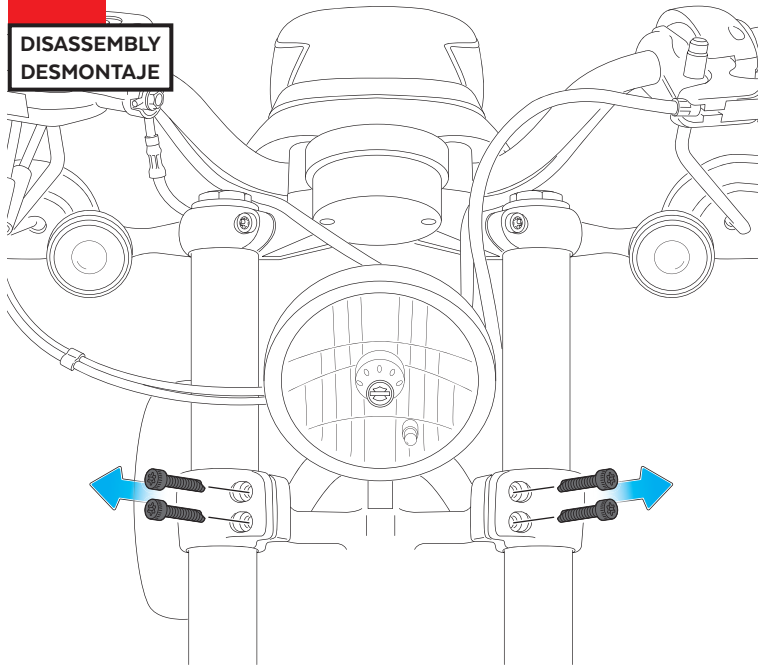

HARLEY DAVIDSON SPORTSTER XL 1200X '15-

INSTRUCCIONES DE MONTAJE - MOUNTING INSTRUCTIONS - MONTAGEANLEITUNG

1

DISASSEMBLY
DESMONTAJE