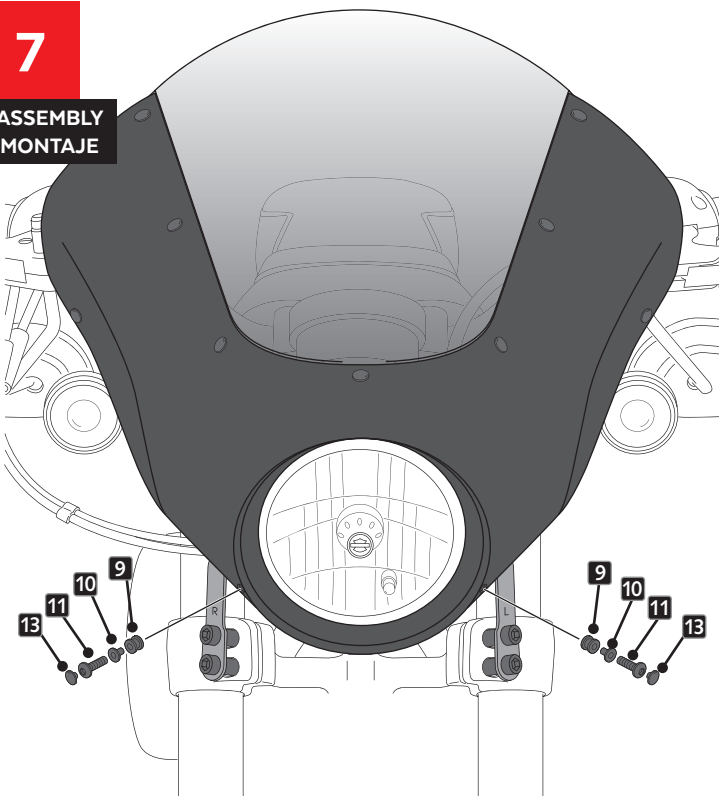

ID	PIEZA/PART	DESCRIPCIÓN	DESCRIPTION	QTY	REF
1		Semicarenado Dark Night, <b>no incluido</b>	Dark Night semifairing, <b>not included</b>	0	
2		Cúpula, <b>no incluido</b>	Screen, <b>not included</b>	0	
3		Soporte superior derecho ( SR )	Upper Right support	1	SOP4P3SRCUP0020
4		Soporte superior izquierdo ( SL )	Upper Left support	1	SOP4P3SLCUP0020
5		Soporte inferior derecho ( IR )	Lower Right support	1	SOP4P3IRCUP0020
6		Soporte inferior izquierdo ( IL )	Lower Left support	1	SOP4P3ILCUP0020
7		Tornillo Allen ANSIB 18.3 CLASE 12.9 UNC 3/8" X 56	ANSIB 18.3 CLASE 12.9 UNC 3/8" X 56 Allen screw	6	TORNI-ANSIB-855
8		Casquillo Ø10 x Ø14 x 20	Ø10 x Ø14 x 20 bush	6	CASQUI101420299
9		Silentblock Ø9 x Ø6 x 8mm	Ø9 x Ø6 x 8mm silentblock	4	AROPASACABLES-3
10		Casquillo con valona Ø12xØ6,8x7,3	Ø12xØ6,8x7,3 Bush with flange	4	CASQUI-1A---750
11		Tornillo Allen M5x16 Ø11 ISO 7380	M5x16 Ø11 ISO 7380 Allen screw	11	TORNI-I7380-493
12		Arandela de nylon M5x1	M5x1 nylon washer	7	ARNV0000000245
13		Tapón tornillo M5 ISO 7380	M5 ISO 7380 screw cap	11	TAPON-----85
14		Silentblock M5	M5 silentblock	7	SILENBTM5-046/1

## HARLEY DAVIDSON SPORTSTER XL 1200X '15-

INSTRUCCIONES DE MONTAJE - MOUNTING INSTRUCTIONS - MONTAGEANLEITUNG

5

ASSEMBLY  
MONTAJE

6

ASSEMBLY  
MONTAJE

7

ASSEMBLY  
MONTAJE