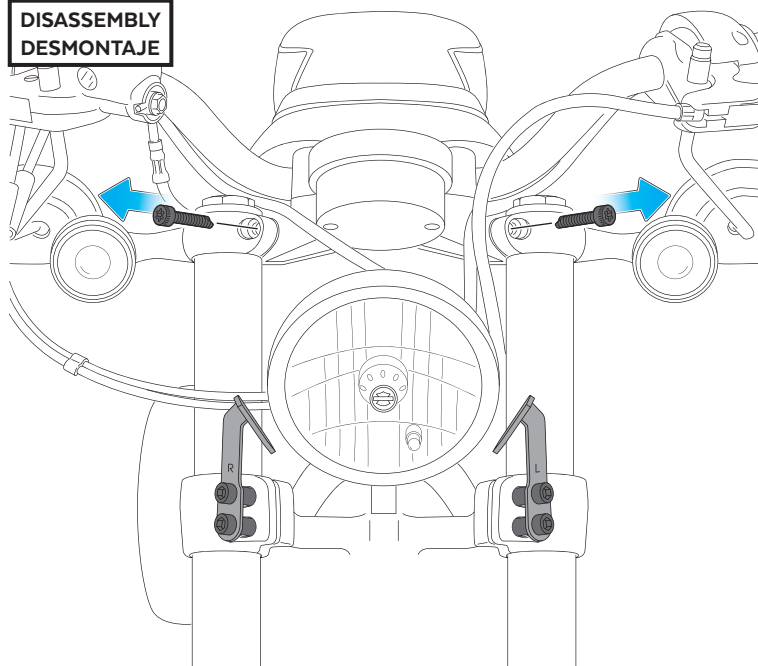

ID	PIEZA/PART	DESCRIPCIÓN	DESCRIPTION	QTY	REF
1		Semicarenado Dark Night, <b>no incluido</b>	Dark Night semifairing, <b>not included</b>	0	
2		Cúpula, <b>no incluido</b>	Screen, <b>not included</b>	0	
3		Soporte superior derecho ( SR )	Upper Right support	1	SOP4P3SRCUP0020
4		Soporte superior izquierdo ( SL )	Upper Left support	1	SOP4P3SLCUP0020
5		Soporte inferior derecho ( IR )	Lower Right support	1	SOP4P3IRCUP0020
6		Soporte inferior izquierdo ( IL )	Lower Left support	1	SOP4P3ILCUP0020
7		Tornillo Allen ANSIB 18.3 CLASE 12.9 UNC 3/8" X 56	ANSIB 18.3 CLASE 12.9 UNC 3/8" X 56 Allen screw	6	TORNI-ANSIB-855
8		Casquillo Ø10 x Ø14 x 20	Ø10 x Ø14 x 20 bush	6	CASQUI101420299
9		Silentblock Ø9 x Ø6 x 8mm	Ø9 x Ø6 x 8mm silentblock	4	AROPASACABLES-3
10		Casquillo con valona Ø12xØ6,8x7,3	Ø12xØ6,8x7,3 Bush with flange	4	CASQUI-1A---750
11		Tornillo Allen M5x16 Ø11 ISO 7380	M5x16 Ø11 ISO 7380 Allen screw	11	TORNI-I7380-493
12		Arandela de nylon M5x1	M5x1 nylon washer	7	ARNV0000000245
13		Tapón tornillo M5 ISO 7380	M5 ISO 7380 screw cap	11	TAPON-----85
14		Silentblock M5	M5 silentblock	7	SILENBTM5-046/1

## HARLEY DAVIDSON SPORTSTER XL 1200X '15-

INSTRUCCIONES DE MONTAJE - MOUNTING INSTRUCTIONS - MONTAGEANLEITUNG

1

DISASSEMBLY  
DESMONTAJE

2

ASSEMBLY  
MONTAJE

3

DISASSEMBLY  
DESMONTAJE

4

ASSEMBLY  
MONTAJE