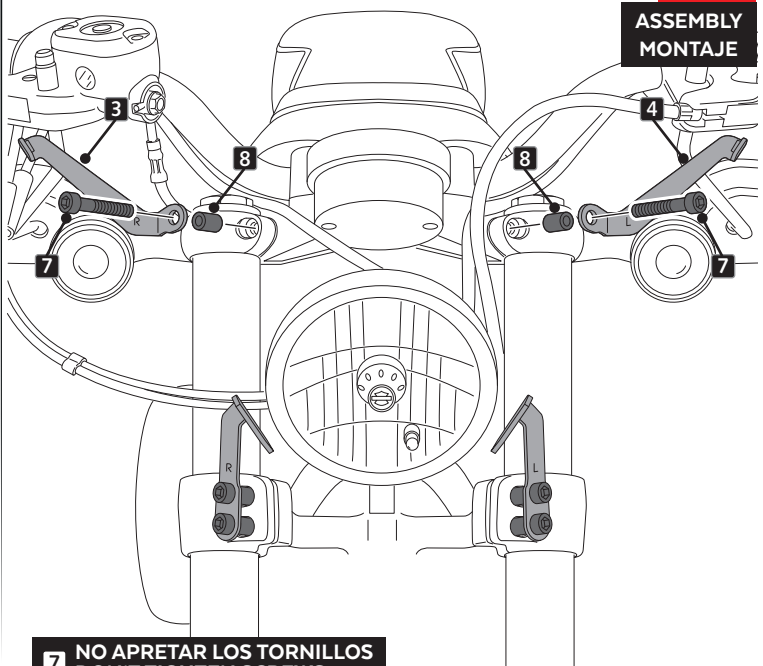

ID	PIEZA/PART	DESCRIPCIÓN	DESCRIPTION	QTY	REF
1		Semicarenado Dark Night, <b>no incluido</b>	Dark Night semifairing, <b>not included</b>	0	
2		Cúpula, <b>no incluido</b>	Screen, <b>not included</b>	0	
3		Soporte superior derecho ( SR )	Upper Right support	1	SOP4P3SRCUP0020
4		Soporte superior izquierdo ( SL )	Upper Left support	1	SOP4P3SLCUP0020
5		Soporte inferior derecho ( IR )	Lower Right support	1	SOP4P3IRCUP0020
6		Soporte inferior izquierdo ( IL )	Lower Left support	1	SOP4P3ILCUP0020
7		Tornillo Allen ANSIB 18.3 CLASE 12.9 UNC 3/8" X 56	ANSIB 18.3 CLASE 12.9 UNC 3/8" X 56 Allen screw	6	TORNI-ANSIB-855
8		Casquillo Ø10 x Ø14 x 20	Ø10 x Ø14 x 20 bush	6	CASQUI101420299
9		Silentblock Ø9 x Ø6 x 8mm	Ø9 x Ø6 x 8mm silentblock	4	AROPASACABLES-3
10		Casquillo con valona Ø12xØ6,8x7,3	Ø12xØ6,8x7,3 Bush with flange	4	CASQUI-1A---750
11		Tornillo Allen M5x16 Ø11 ISO 7380	M5x16 Ø11 ISO 7380 Allen screw	11	TORNI-I7380-493
12		Arandela de nylon M5x1	M5x1 nylon washer	7	ARNV0000000245
13		Tapón tornillo M5 ISO 7380	M5 ISO 7380 screw cap	11	TAPON-----85
14		Silentblock M5	M5 silentblock	7	SILENBTM5-046/1

## HARLEY DAVIDSON SPORTSTER XL 1200X '15-

INSTRUCCIONES DE MONTAJE - MOUNTING INSTRUCTIONS - MONTAGEANLEITUNG

1

DISASSEMBLY  
DESMONTAJE

2

ASSEMBLY  
MONTAJE

3

DISASSEMBLY  
DESMONTAJE

4

ASSEMBLY  
MONTAJE