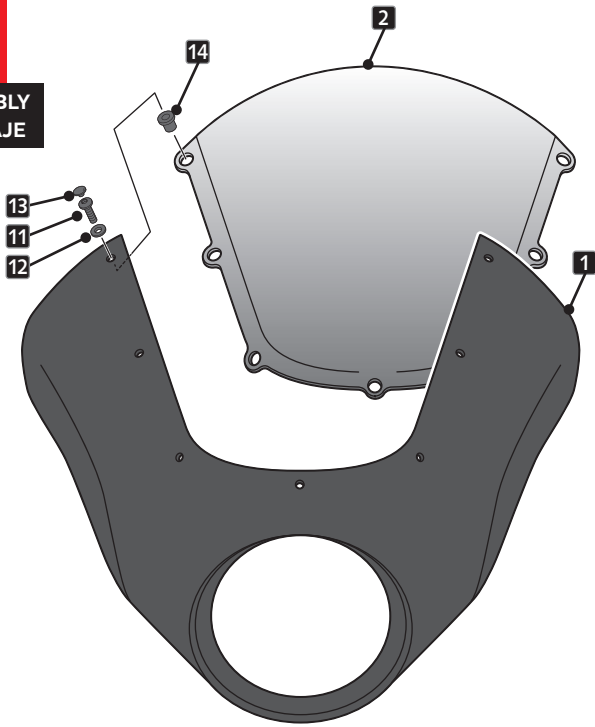

ID	PIEZA/PART	DESCRIPCIÓN	DESCRIPTION	QTY	REF
1		Semicarenado Dark Night, <b>no incluido</b>	Dark Night semifairing, <b>not included</b>	0	
2		Cúpula, <b>no incluido</b>	Screen, <b>not included</b>	0	
3		Soporte superior derecho ( SR )	Upper Right support	1	SOP4P3SRCUP0020
4		Soporte superior izquierdo ( SL )	Upper Left support	1	SOP4P3SLCUP0020
5		Soporte inferior derecho ( IR )	Lower Right support	1	SOP4P3IRCUP0020
6		Soporte inferior izquierdo ( IL )	Lower Left support	1	SOP4P3ILCUP0020
7		Tornillo Allen ANSIB 18.3 CLASE 12.9 UNC 3/8" X 56	ANSIB 18.3 CLASE 12.9 UNC 3/8" X 56 Allen screw	6	TORNI-ANSIB-855
8		Casquillo Ø10 x Ø14 x 20	Ø10 x Ø14 x 20 bush	6	CASQUI101420299
9		Silentblock Ø9 x Ø6 x 8mm	Ø9 x Ø6 x 8mm silentblock	4	AROPASACABLES-3
10		Casquillo con valona Ø12xØ6,8x7,3	Ø12xØ6,8x7,3 Bush with flange	4	CASQUI-1A---750
11		Tornillo Allen M5x16 Ø11 ISO 7380	M5x16 Ø11 ISO 7380 Allen screw	11	TORNI-I7380-493
12		Arandela de nylon M5x1	M5x1 nylon washer	7	ARNV0000000245
13		Tapón tornillo M5 ISO 7380	M5 ISO 7380 screw cap	11	TAPON-----85
14		Silentblock M5	M5 silentblock	7	SILENBTM5-046/1

4

ASSEMBLY  
MONTAJE

## HARLEY DAVIDSON SPORTSTER XL 1200X '15-

INSTRUCCIONES DE MONTAJE - MOUNTING INSTRUCTIONS - MONTAGEANLEITUNG

5

ASSEMBLY  
MONTAJE

6

ASSEMBLY  
MONTAJE

7

ASSEMBLY  
MONTAJE