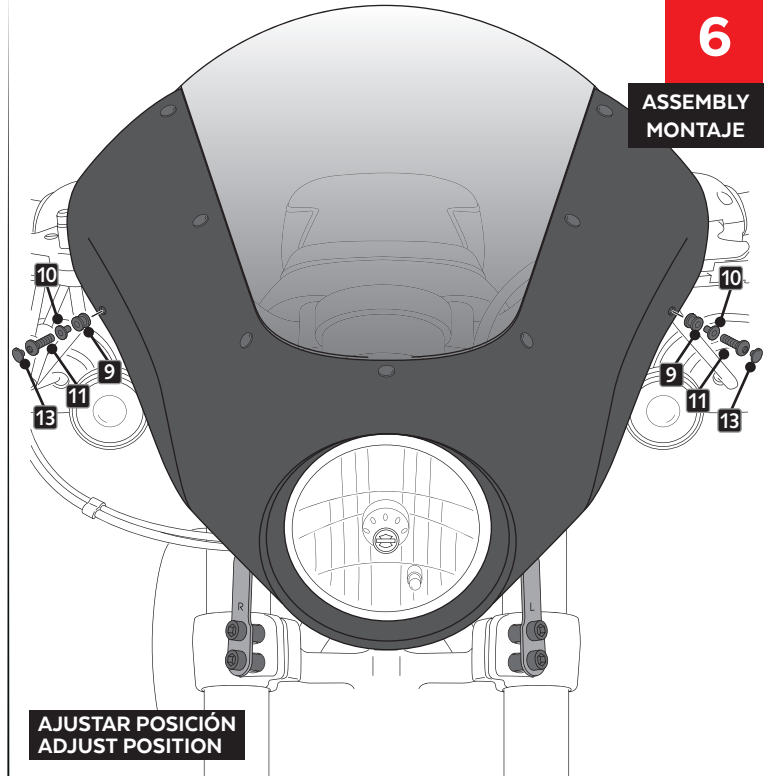

ID	PIEZA/PART	DESCRIPCIÓN	DESCRIPTION	QTY	REF
1		Semicarenado Dark Night, <b>no incluido</b>	Dark Night semifairing, <b>not included</b>	0	
2		Cúpula, <b>no incluido</b>	Screen, <b>not included</b>	0	
3		Soporte superior derecho ( SR )	Upper Right support	1	SOP4P3SRCUP0020
4		Soporte superior izquierdo ( SL )	Upper Left support	1	SOP4P3SLCUP0020
5		Soporte inferior derecho ( IR )	Lower Right support	1	SOP4P3IRCUP0020
6		Soporte inferior izquierdo ( IL )	Lower Left support	1	SOP4P3ILCUP0020
7		Tornillo Allen ANSIB 18.3 CLASE 12.9 UNC 3/8" X 56	ANSIB 18.3 CLASE 12.9 UNC 3/8" X 56 Allen screw	6	TORNI-ANSIB-855
8		Casquillo Ø10 x Ø14 x 20	Ø10 x Ø14 x 20 bush	6	CASQUI101420299
9		Silentblock Ø9 x Ø6 x 8mm	Ø9 x Ø6 x 8mm silentblock	4	AROPASACABLES-3
10		Casquillo con valona Ø12xØ6,8x7,3	Ø12xØ6,8x7,3 Bush with flange	4	CASQUI-1A---750
11		Tornillo Allen M5x16 Ø11 ISO 7380	M5x16 Ø11 ISO 7380 Allen screw	11	TORNI-I7380-493
12		Arandela de nylon M5x1	M5x1 nylon washer	7	ARNV0000000245
13		Tapón tornillo M5 ISO 7380	M5 ISO 7380 screw cap	11	TAPON-----85
14		Silentblock M5	M5 silentblock	7	SILENBTM5-046/1

## HARLEY DAVIDSON SPORTSTER XL 1200X '15-

INSTRUCCIONES DE MONTAJE - MOUNTING INSTRUCTIONS - MONTAGEANLEITUNG

5

ASSEMBLY  
MONTAJE

6

ASSEMBLY  
MONTAJE

7

ASSEMBLY  
MONTAJE