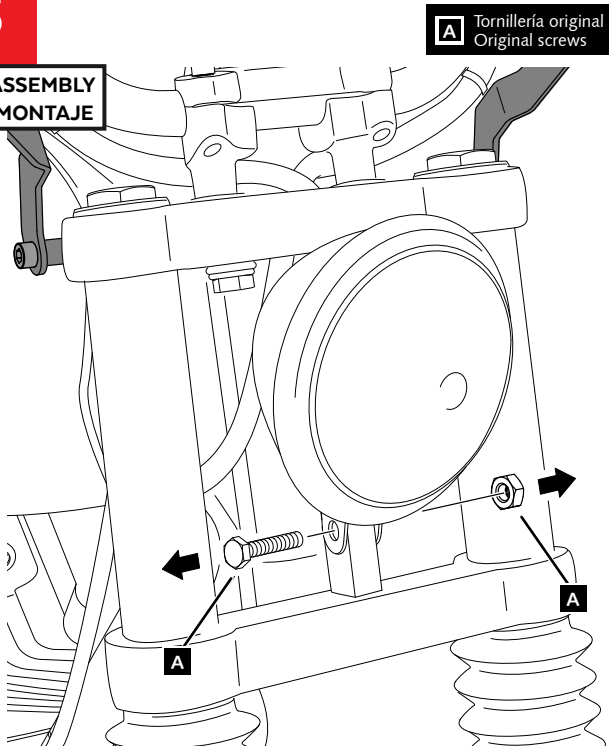

ID.	PIEZA/PART	DESCRIPCIÓN	DESCRIPTION	QTY.	REF.
1		Semicarenado Dark Night, no incluido	Dark Night semifairing, not included	0	
2		Cúpula, no incluido	Screen, not included	0	
3		Soporte superior derecho (SR)	Upper Right support (SR)	1	SOP4P1SRCUP0023
4		Soporte superior izquierdo (SL)	Upper Left support (SL)	1	SOP4P1SLCUP0023
5		Soporte inferior derecho (IR)	Lower Right support (IR)	1	SOP4P1IRCUP0023
6		Soporte inferior izquierdo (IL)	Lower Left support (IR)	1	SOP4P1ILCUP0023
7		Tornillo allen ANSIB 18.3 CLASE 12.9 UNC 3/8"x56	ANSIB 18.3 CLASE 12.9 UNC 3/8"x56 allen screw	2	TORNI-ANSIB-855
8		Casquillo Ø10xØ14x20	Ø10xØ14x20 bush	2	CASQUI-----299
9		Silentblock Ø9xØ6x8mm	Ø9xØ6x8mm silentblock	4	AROPASACABLES-3
10		Casquillo con valona Ø12xØ6,8x7,3	Ø12xØ6,8x7,3 bush with flange	4	CASQUI-1A---750
11		Tornillo allen M5x16 Ø11 ISO 7380	M5x16 Ø11 ISO 7380 allen screw	11	TORNI-I7380-493
12		Arandela de nylon M5x1	M5x1 nylon washer	7	ARNV0000000245
13		Tapón tornillo M5 ISO 7380	M5 ISO 7380 screw cap	11	TAPON-----85
14		Silentblock M5	M5 silentblock	7	SILENBTM5-046/1

## HARLEY DAVIDSON FXDB STREET BOB '16-'17

INSTRUCCIONES DE MONTAJE - MOUNTING INSTRUCTIONS - MONTAGEANLEITUNG

1

DISASSEMBLY  
DESMONTAJE

2

ASSEMBLY  
MONTAJE

3

DISASSEMBLY  
DESMONTAJE

4

ASSEMBLY  
MONTAJE