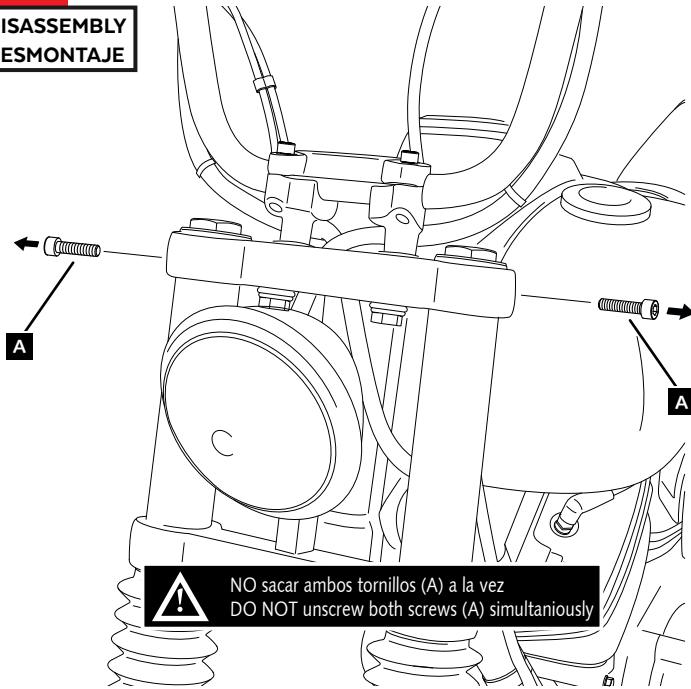

HARLEY DAVIDSON FXDB STREET BOB '16-'17

INSTRUCCIONES DE MONTAJE - MOUNTING INSTRUCTIONS - MONTAGEANLEITUNG

1

DISASSEMBLY
DESMONTAJE