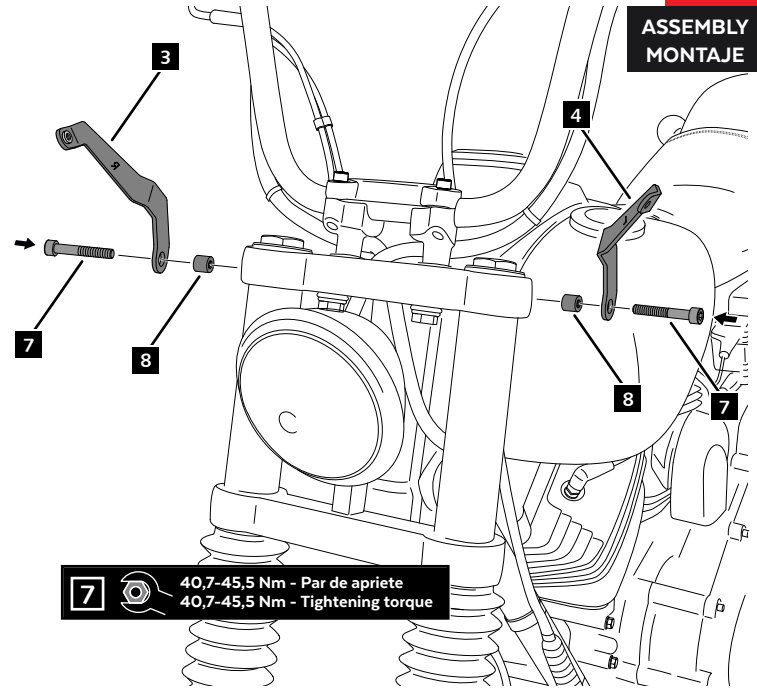

ID.	PIEZA/PART	DESCRIPCIÓN	DESCRIPTION	QTY.	REF.
1		Semicarenado Dark Night, no incluido	Dark Night semifairing, not included	0	
2		Cúpula, no incluido	Screen, not included	0	
3		Soporte superior derecho (SR)	Upper Right support (SR)	1	SOP4P1SRCUP0023
4		Soporte superior izquierdo (SL)	Upper Left support (SL)	1	SOP4P1SLCUP0023
5		Soporte inferior derecho (IR)	Lower Right support (IR)	1	SOP4P1IRCUP0023
6		Soporte inferior izquierdo (IL)	Lower Left support (IR)	1	SOP4P1ILCUP0023
7		Tornillo allen ANSIB 18.3 CLASE 12.9 UNC 3/8"x56	ANSIB 18.3 CLASE 12.9 UNC 3/8"x56 allen screw	2	TORNI-ANSIB-855
8		Casquillo Ø10xØ14x20	Ø10xØ14x20 bush	2	CASQUI-----299
9		Silentblock Ø9xØ6x8mm	Ø9xØ6x8mm silentblock	4	AROPASACABLES-3
10		Casquillo con valona Ø12xØ6,8x7,3	Ø12xØ6,8x7,3 bush with flange	4	CASQUI-1A---750
11		Tornillo allen M5x16 Ø11 ISO 7380	M5x16 Ø11 ISO 7380 allen screw	11	TORNI-I7380-493
12		Arandela de nylon M5x1	M5x1 nylon washer	7	ARNV0000000245
13		Tapón tornillo M5 ISO 7380	M5 ISO 7380 screw cap	11	TAPON-----85
14		Silentblock M5	M5 silentblock	7	SILENBTM5-046/1

## HARLEY DAVIDSON FXDB STREET BOB '16-'17

INSTRUCCIONES DE MONTAJE - MOUNTING INSTRUCTIONS - MONTAGEANLEITUNG

1

DISASSEMBLY  
DESMONTAJE

2

ASSEMBLY  
MONTAJE

3

DISASSEMBLY  
DESMONTAJE

4

ASSEMBLY  
MONTAJE