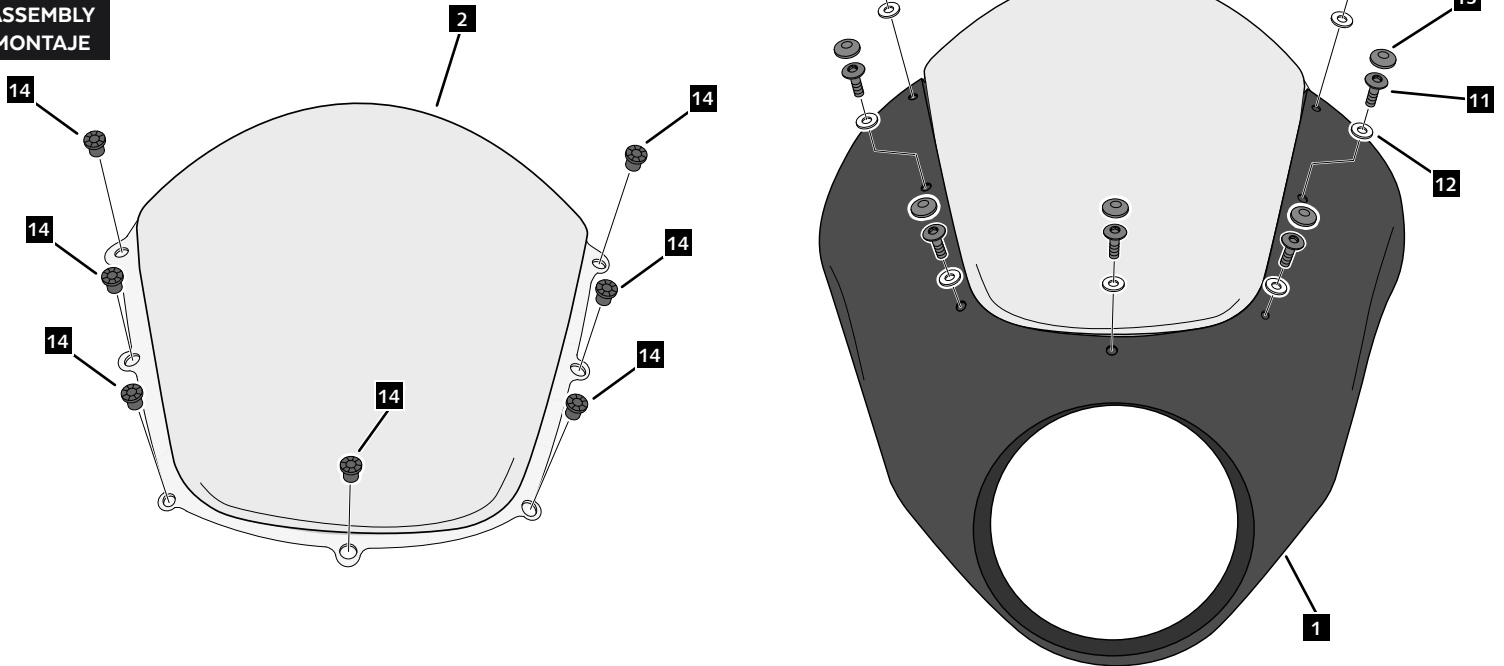

HARLEY DAVIDSON FXDB STREET BOB '16-'17

INSTRUCCIONES DE MONTAJE - MOUNTING INSTRUCTIONS - MONTAGEANLEITUNG

5

ASSEMBLY
MONTAJE