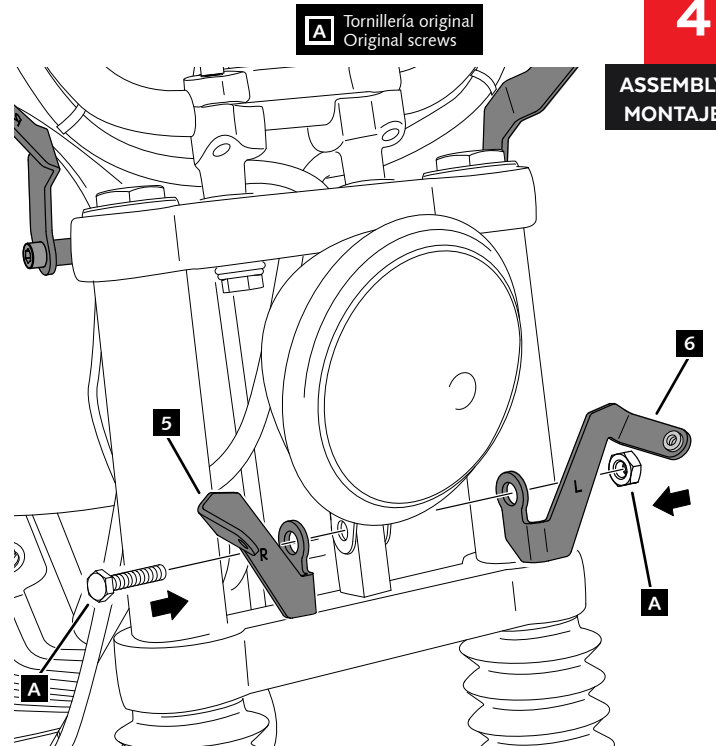

ID.	PIEZA/PART	DESCRIPCIÓN	DESCRIPTION	QTY.	REF.
1		Semicarenado Dark Night, no incluido	Dark Night semifairing, not included	0	
2		Cúpula, no incluido	Screen, not included	0	
3		Soporte superior derecho (SR)	Upper Right support (SR)	1	SOP4P1SRCUP0023
4		Soporte superior izquierdo (SL)	Upper Left support (SL)	1	SOP4P1SLCUP0023
5		Soporte inferior derecho (IR)	Lower Right support (IR)	1	SOP4P1IRCUP0023
6		Soporte inferior izquierdo (IL)	Lower Left support (IR)	1	SOP4P1ILCUP0023
7		Tornillo allen ANSIB 18.3 CLASE 12.9 UNC 3/8"x56	ANSIB 18.3 CLASE 12.9 UNC 3/8"x56 allen screw	2	TORNI-ANSIB-855
8		Casquillo Ø10xØ14x20	Ø10xØ14x20 bush	2	CASQUI-----299
9		Silentblock Ø9xØ6x8mm	Ø9xØ6x8mm silentblock	4	AROPASACABLES-3
10		Casquillo con valona Ø12xØ6,8x7,3	Ø12xØ6,8x7,3 bush with flange	4	CASQUI-1A---750
11		Tornillo allen M5x16 Ø11 ISO 7380	M5x16 Ø11 ISO 7380 allen screw	11	TORNI-I7380-493
12		Arandela de nylon M5x1	M5x1 nylon washer	7	ARNV0000000245
13		Tapón tornillo M5 ISO 7380	M5 ISO 7380 screw cap	11	TAPON-----85
14		Silentblock M5	M5 silentblock	7	SILENBTM5-046/1

## HARLEY DAVIDSON FXDB STREET BOB '16-'17

INSTRUCCIONES DE MONTAJE - MOUNTING INSTRUCTIONS - MONTAGEANLEITUNG

1

DISASSEMBLY  
DESMONTAJE

2

ASSEMBLY  
MONTAJE

3

DISASSEMBLY  
DESMONTAJE

4

ASSEMBLY  
MONTAJE