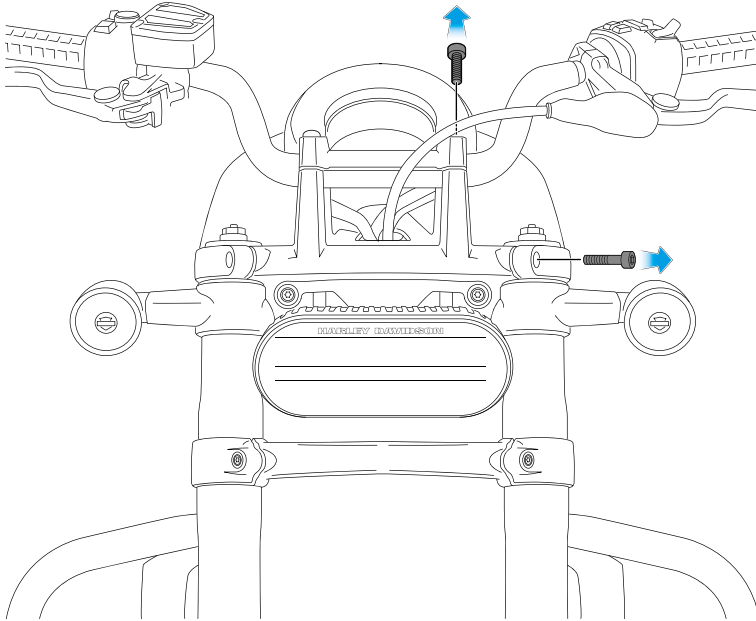

HD SPORSTER RH1250 S' 22-

M O U N T I N G I N S T R U C T I O N S

REF 929721

SEMIFAIRING FURY SPORT MODEL

ALLEN
Nº 3

TORX
T45

ID	PIEZA/PART	DESCRIPCIÓN	DESCRIPTION	QTY	REF
1		Semicarenado, no incluido	Semifairing, not included	0	
2		Cúpula sport, no incluido	Sport screen, not included	0	
3		Soporte metálico derecho (R)	Right metal support (R)	1	SOPOR2P4-R21325
4		Soporte metálico izquierdo (L)	Left metal support (L)	1	SOPOR2P4-L21325
5		Casquillo Ø13xØ8,5 x15	Ø13xØ8,5 x15 Arrowhead	4	CASQUI-M---614
6		Tornillo M8x45 DIN912 (TX45)	M8x45 DIN912 (TX45) screw	4	TORNI-D912--906
7		Silentblock M5	M5 silentblock	2	SILENTBTM5-046/1
8		Arandela de goma Ø4,5 x Ø11 x 2mm	Ø4,5 x Ø11 x 2mm Rubber washer	3	ARAND-EPDM--722
9		Tuerca autoblocante M5 DIN982	M5 DIN982 Lock nut	1	TUERCA-D982-746
10		Silentblock Ø12xØ6x9	Ø12xØ6x9 Silentblock	2	AROPASACABLES-3
11		Casquillo con valona Ø12xØ6,8x7,3	Ø12xØ6,8x7,3 Bush with flange	2	CASQUI-1A---750
12		Tornillo Allen M5x16 Ø11 ISO 7380	M5x16 Ø11 ISO 7380 Allen screw	3	TORNI-I7380-493
13		Tornillo Allen M5x20 Ø11 ISO 7380	M5x20 Ø11 ISO 7380 Allen screw	2	TORNIAI7380-387
14		Arandela de nylon M5	M5 nylon washer	4	ARNV00000000245
15		Tapón tornillo M5 ISO 7380	M5 ISO 7380 screw cap	5	TAPON-----85

HD SPORSTER RH1250 S' 22-

INSTRUCCIONES DE MONTAJE - MOUNTING INSTRUCTIONS - MONTAGEANLEITUNG

1

**DISASSEMBLY
DESMONTAJE**

2

**ASSEMBLY
MONTAJE**

3

**ASSEMBLY
MONTAJE**

5a Par de apriete - 20 Nm
Tightening torque - 20Nm

5b Par de apriete - 28 Nm
Tightening torque - 28Nm

4

**DISASSEMBLY
DESMONTAJE**

HD SPORSTER RH1250 S' 22-

INSTRUCCIONES DE MONTAJE - MOUNTING INSTRUCTIONS - MONTAGEANLEITUNG

5

ASSEMBLY
MONTAJE

6

ASSEMBLY
MONTAJE

5a Par de apriete - 20 Nm
Tightening torque - 20Nm

5b Par de apriete - 28 Nm
Tightening torque - 28Nm

7

ASSEMBLY
MONTAJE