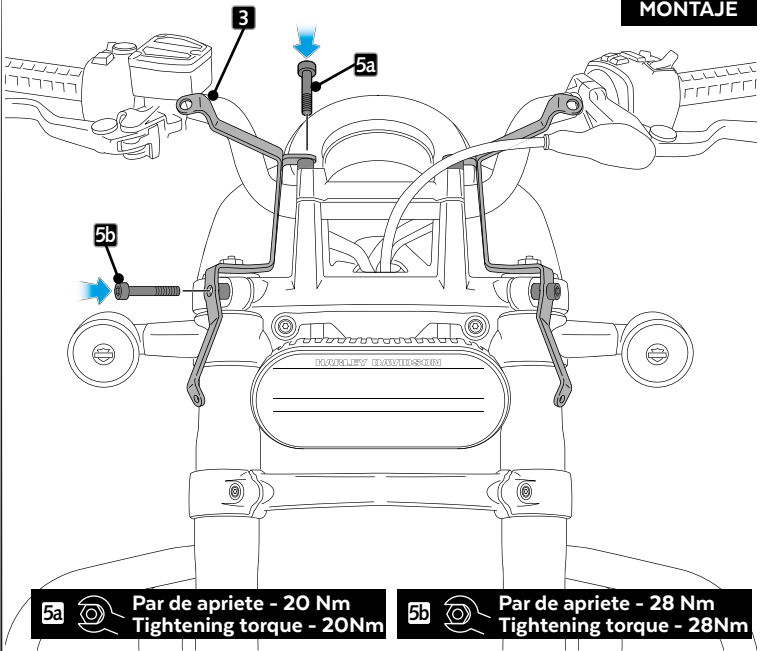

5a Par de apriete - 20 Nm
Tightening torque - 20Nm

5b Par de apriete - 28 Nm
Tightening torque - 28Nm

4

**DISASSEMBLY
DESMONTAJE**

HD SPORSTER RH1250 S' 22-

INSTRUCCIONES DE MONTAJE - MOUNTING INSTRUCTIONS - MONTAGEANLEITUNG

5

ASSEMBLY
MONTAJE

6

ASSEMBLY
MONTAJE

5a Par de apriete - 20 Nm
Tightening torque - 20Nm

5b Par de apriete - 28 Nm
Tightening torque - 28Nm

7

ASSEMBLY
MONTAJE