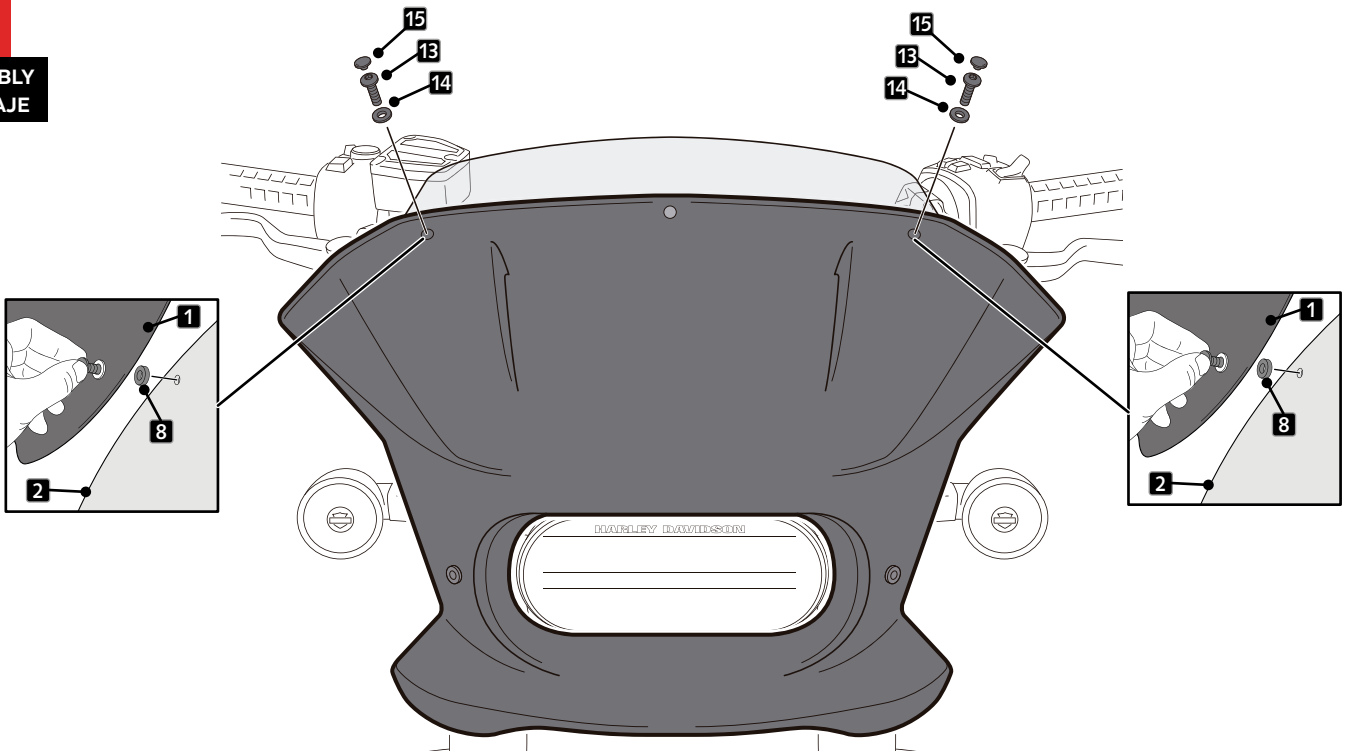

5

ASSEMBLY
MONTAJE

6

ASSEMBLY
MONTAJE

5a Par de apriete - 20 Nm
Tightening torque - 20Nm

5b Par de apriete - 28 Nm
Tightening torque - 28Nm

7

ASSEMBLY
MONTAJE

8

ASSEMBLY
MONTAJE

HD SPORSTER RH1250 S' 22-

INSTRUCCIONES DE MONTAJE - MOUNTING INSTRUCTIONS - MONTAGEANLEITUNG

9

ASSEMBLY
MONTAJE

10

ASSEMBLY
MONTAJE