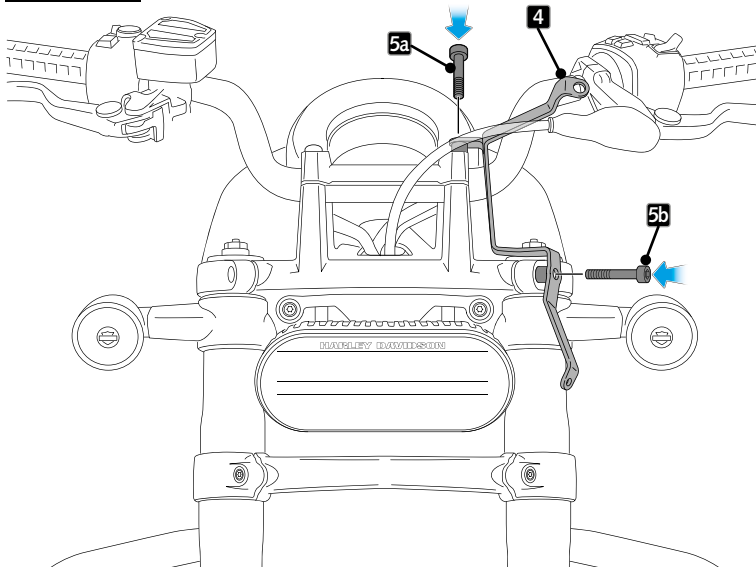

HD SPORSTER RH1250 S' 22-

M O U N T I N G I N S T R U C T I O N S

REF 929721

SEMIFAIRING FURY SPORT MODEL

ALLEN
Nº 3

TORX
T45

ID	PIEZA/PART	DESCRIPCIÓN	DESCRIPTION	QTY	REF
1		Semicarenado, no incluido	Semifairing, not included	0	
2		Cúpula sport, no incluido	Sport screen, not included	0	
3		Soporte metálico derecho (R)	Right metal support (R)	1	SOPOR2P4-R21325
4		Soporte metálico izquierdo (L)	Left metal support (L)	1	SOPOR2P4-L21325
5		Casquillo Ø13xØ8,5 x15	Ø13xØ8,5 x15 Arrowhead	4	CASQUI-M---614
6		Tornillo M8x45 DIN912 (TX45)	M8x45 DIN912 (TX45) screw	4	TORNI-D912--906
7		Silentblock M5	M5 silentblock	2	SILENTBTM5-046/1
8		Arandela de goma Ø4,5 x Ø11 x 2mm	Ø4,5 x Ø11 x 2mm Rubber washer	3	ARAND-EPDM--722
9		Tuerca autoblocante M5 DIN982	M5 DIN982 Lock nut	1	TUERCA-D982-746
10		Silentblock Ø12xØ6x9	Ø12xØ6x9 Silentblock	2	AROPASACABLES-3
11		Casquillo con valona Ø12xØ6,8x7,3	Ø12xØ6,8x7,3 Bush with flange	2	CASQUI-1A---750
12		Tornillo Allen M5x16 Ø11 ISO 7380	M5x16 Ø11 ISO 7380 Allen screw	3	TORNI-I7380-493
13		Tornillo Allen M5x20 Ø11 ISO 7380	M5x20 Ø11 ISO 7380 Allen screw	2	TORNIAI7380-387
14		Arandela de nylon M5	M5 nylon washer	4	ARNV00000000245
15		Tapón tornillo M5 ISO 7380	M5 ISO 7380 screw cap	5	TAPON-----85

HD SPORSTER RH1250 S' 22-

INSTRUCCIONES DE MONTAJE - MOUNTING INSTRUCTIONS - MONTAGEANLEITUNG

1

**DISASSEMBLY
DESMONTAJE**

2

**ASSEMBLY
MONTAJE**

3

**ASSEMBLY
MONTAJE**

5a Par de apriete - 20 Nm
Tightening torque - 20Nm

5b Par de apriete - 28 Nm
Tightening torque - 28Nm

4

**DISASSEMBLY
DESMONTAJE**

HD SPORSTER RH1250 S' 22-

INSTRUCCIONES DE MONTAJE - MOUNTING INSTRUCTIONS - MONTAGEANLEITUNG

5

ASSEMBLY
MONTAJE

6

ASSEMBLY
MONTAJE

5a Par de apriete - 20 Nm
Tightening torque - 20Nm

5b Par de apriete - 28 Nm
Tightening torque - 28Nm

7

ASSEMBLY
MONTAJE