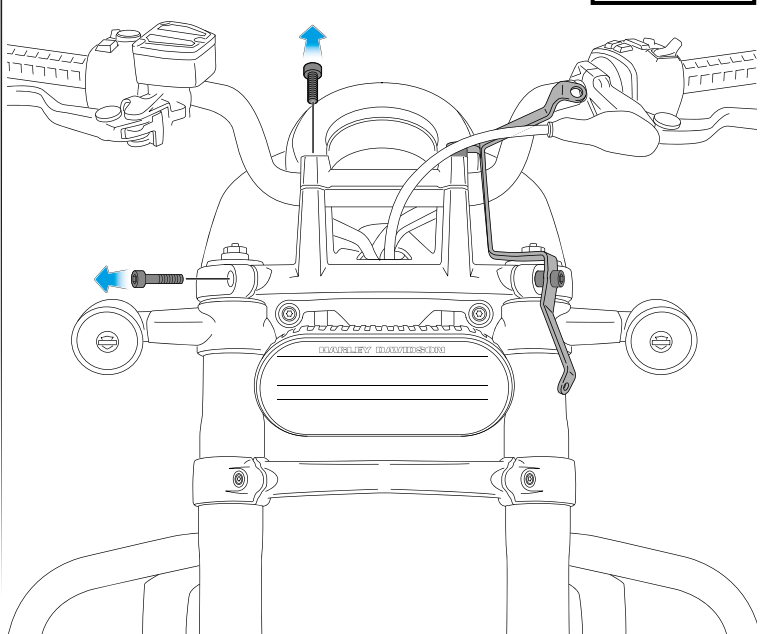

HD SPORSTER RH1250 S' 22-

M O U N T I N G I N S T R U C T I O N S

REF 929721

SEMIFAIRING FURY SPORT MODEL

ALLEN
Nº 3

TORX
T45

ID	PIEZA/PART	DESCRIPCIÓN	DESCRIPTION	QTY	REF
1		Semicarenado, no incluido	Semifairing, not included	0	
2		Cúpula sport, no incluido	Sport screen, not included	0	
3		Soporte metálico derecho (R)	Right metal support (R)	1	SOPOR2P4-R21325
4		Soporte metálico izquierdo (L)	Left metal support (L)	1	SOPOR2P4-L21325
5		Casquillo Ø13xØ8,5 x15	Ø13xØ8,5 x15 Arrowhead	4	CASQUI-M---614
6		Tornillo M8x45 DIN912 (TX45)	M8x45 DIN912 (TX45) screw	4	TORNI-D912--906
7		Silentblock M5	M5 silentblock	2	SILENTBTM5-046/1
8		Arandela de goma Ø4,5 x Ø11 x 2mm	Ø4,5 x Ø11 x 2mm Rubber washer	3	ARAND-EPDM--722
9		Tuerca autoblocante M5 DIN982	M5 DIN982 Lock nut	1	TUERCA-D982-746
10		Silentblock Ø12xØ6x9	Ø12xØ6x9 Silentblock	2	AROPASACABLES-3
11		Casquillo con valona Ø12xØ6,8x7,3	Ø12xØ6,8x7,3 Bush with flange	2	CASQUI-1A---750
12		Tornillo Allen M5x16 Ø11 ISO 7380	M5x16 Ø11 ISO 7380 Allen screw	3	TORNI-I7380-493
13		Tornillo Allen M5x20 Ø11 ISO 7380	M5x20 Ø11 ISO 7380 Allen screw	2	TORNIAI7380-387
14		Arandela de nylon M5	M5 nylon washer	4	ARNV00000000245
15		Tapón tornillo M5 ISO 7380	M5 ISO 7380 screw cap	5	TAPON-----85

HD SPORSTER RH1250 S' 22-

INSTRUCCIONES DE MONTAJE - MOUNTING INSTRUCTIONS - MONTAGEANLEITUNG

1

**DISASSEMBLY
DESMONTAJE**

2

**ASSEMBLY
MONTAJE**

3

**ASSEMBLY
MONTAJE**

5a Par de apriete - 20 Nm
Tightening torque - 20Nm

5b Par de apriete - 28 Nm
Tightening torque - 28Nm

4

**DISASSEMBLY
DESMONTAJE**

HD SPORSTER RH1250 S' 22-

INSTRUCCIONES DE MONTAJE - MOUNTING INSTRUCTIONS - MONTAGEANLEITUNG

5

ASSEMBLY
MONTAJE

6

ASSEMBLY
MONTAJE

5a Par de apriete - 20 Nm
Tightening torque - 20Nm

5b Par de apriete - 28 Nm
Tightening torque - 28Nm

7

ASSEMBLY
MONTAJE