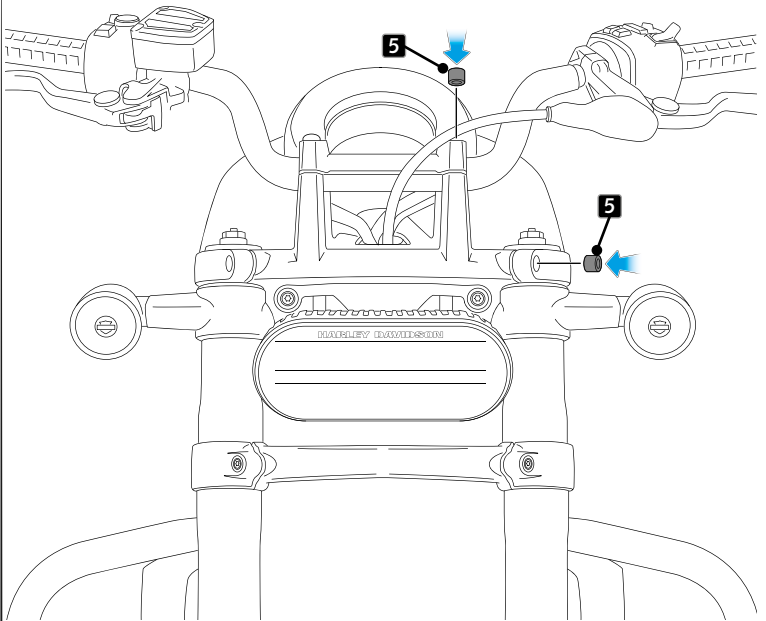

HD SPORSTER RH1250 S' 22-

M O U N T I N G I N S T R U C T I O N S

REF 929721

SEMIFAIRING FURY SPORT MODEL

ALLEN
Nº 3

TORX
T45

ID	PIEZA/PART	DESCRIPCIÓN	DESCRIPTION	QTY	REF
1		Semicarenado, no incluido	Semifairing, not included	0	
2		Cúpula sport, no incluido	Sport screen, not included	0	
3		Soporte metálico derecho (R)	Right metal support (R)	1	SOPOR2P4-R21325
4		Soporte metálico izquierdo (L)	Left metal support (L)	1	SOPOR2P4-L21325
5		Casquillo Ø13xØ8,5 x15	Ø13xØ8,5 x15 Arrowhead	4	CASQUI-M---614
6		Tornillo M8x45 DIN912 (TX45)	M8x45 DIN912 (TX45) screw	4	TORNI-D912--906
7		Silentblock M5	M5 silentblock	2	SILENTBTM5-046/1
8		Arandela de goma Ø4,5 x Ø11 x 2mm	Ø4,5 x Ø11 x 2mm Rubber washer	3	ARAND-EPDM--722
9		Tuerca autoblocante M5 DIN982	M5 DIN982 Lock nut	1	TUERCA-D982-746
10		Silentblock Ø12xØ6x9	Ø12xØ6x9 Silentblock	2	AROPASACABLES-3
11		Casquillo con valona Ø12xØ6,8x7,3	Ø12xØ6,8x7,3 Bush with flange	2	CASQUI-1A---750
12		Tornillo Allen M5x16 Ø11 ISO 7380	M5x16 Ø11 ISO 7380 Allen screw	3	TORNI-I7380-493
13		Tornillo Allen M5x20 Ø11 ISO 7380	M5x20 Ø11 ISO 7380 Allen screw	2	TORNIAI7380-387
14		Arandela de nylon M5	M5 nylon washer	4	ARNV00000000245
15		Tapón tornillo M5 ISO 7380	M5 ISO 7380 screw cap	5	TAPON-----85

HD SPORSTER RH1250 S' 22-

INSTRUCCIONES DE MONTAJE - MOUNTING INSTRUCTIONS - MONTAGEANLEITUNG

1

**DISASSEMBLY
DESMONTAJE**

2

**ASSEMBLY
MONTAJE**

3

**ASSEMBLY
MONTAJE**

5a Par de apriete - 20 Nm
Tightening torque - 20Nm

5b Par de apriete - 28 Nm
Tightening torque - 28Nm

4

**DISASSEMBLY
DESMONTAJE**

HD SPORSTER RH1250 S' 22-

INSTRUCCIONES DE MONTAJE - MOUNTING INSTRUCTIONS - MONTAGEANLEITUNG

5

ASSEMBLY
MONTAJE

6

ASSEMBLY
MONTAJE

5a Par de apriete - 20 Nm
Tightening torque - 20Nm

5b Par de apriete - 28 Nm
Tightening torque - 28Nm

7

ASSEMBLY
MONTAJE