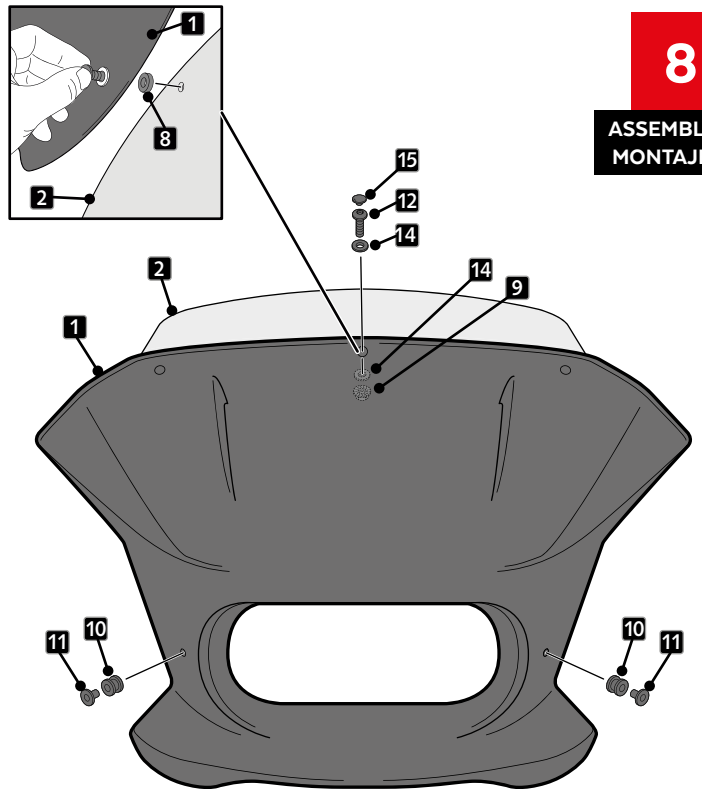

8

ASSEMBLY
MONTAJE