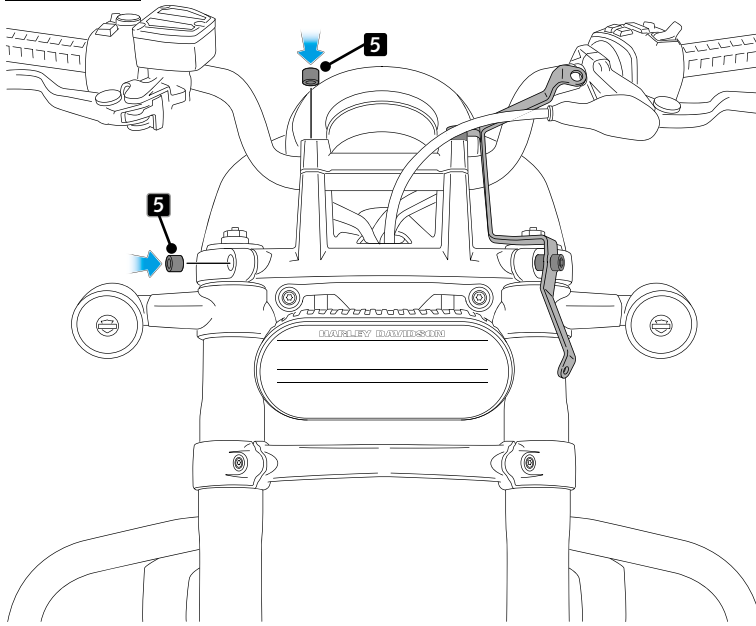

5a Par de apriete - 20 Nm
Tightening torque - 20Nm

5b Par de apriete - 28 Nm
Tightening torque - 28Nm

4

**DISASSEMBLY
DESMONTAJE**

HD SPORSTER RH1250 S' 22-

INSTRUCCIONES DE MONTAJE - MOUNTING INSTRUCTIONS - MONTAGEANLEITUNG

5

ASSEMBLY
MONTAJE

6

ASSEMBLY
MONTAJE

5a Par de apriete - 20 Nm
Tightening torque - 20Nm

5b Par de apriete - 28 Nm
Tightening torque - 28Nm

7

ASSEMBLY
MONTAJE